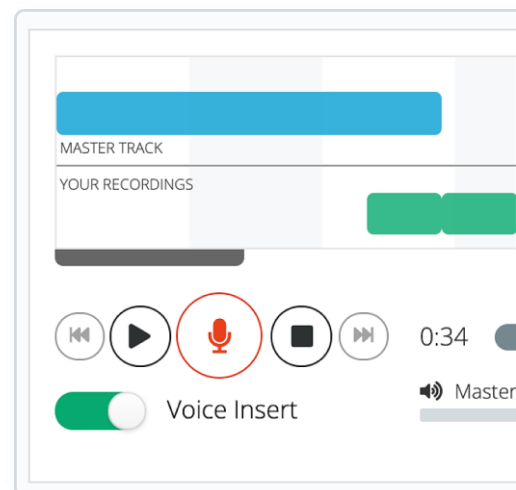

Возможности и функции Sanako Connect делают обучение онлайн интересным и увлекательным!

Что делает Sanako Connect отличным средством обучения языкам?

Включает все преимущества языковой лаборатории и доступен из любого места с помощью ноутбука, Chromebook или планшета.

Разделите обучающихся на пары или проводите групповые обсуждения

Разрешите всем обучающимся одновременно выполнять разговорные практики. Слушайте и оставляйте отзывы в режиме реального времени.

The screenshot displays the Sanako Connect interface for a class. At the top, there are navigation tabs: 'English', 'Class', 'Files', 'Exercises', and 'Submissions'. On the right, there is a 'Speak to class' button and a 'Teacher1' dropdown menu. Below the navigation, there is a 'Split' button and a grid of student avatars. The grid is organized into three rows labeled 'All', 'A', 'B', and 'C'. The 'All' row shows 10 students. The 'A' row shows 3 students (Benjamin, Charize, Eve). The 'B' row shows 3 students (Hanna, Ida, John). The 'C' row shows 4 students (Josn, Mary, Paul, Peter). Each student's name is accompanied by a colored circle (green, yellow, or orange) and a dropdown arrow. A '+ New group' button is located at the bottom left of the grid area.