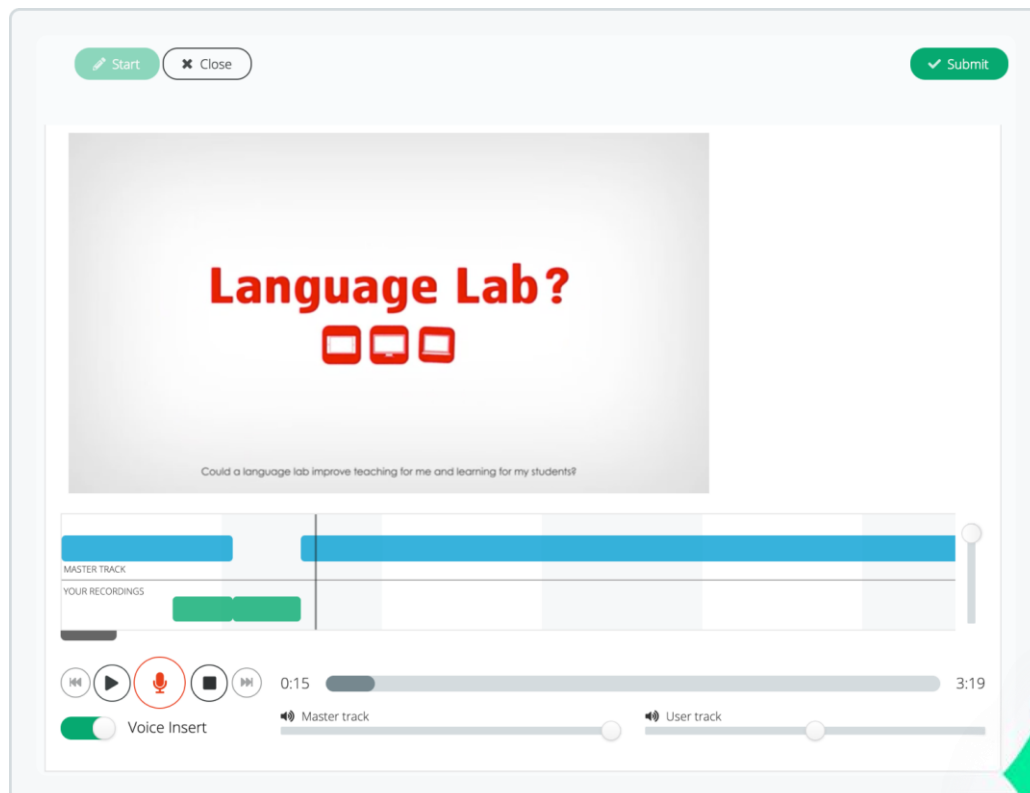

2020

sanako Connect

Онлайн-платформа для
обучения для школ

sales@polymedia.ru
www.polymedia.ru/sanako

Онлайн-платформа для обучения

Онлайн платформа Sanako Connect – это образовательная среда, специально созданная для дистанционного обучения, которая подходит для изучения и преподавания различных дисциплин, в том числе иностранных языков.

Возможности и функции Sanako Connect делают обучение онлайн интересным и увлекательным!

Что делает Sanako Connect отличным средством обучения языкам?

Включает все преимущества языковой лаборатории и доступен из любого места с помощью ноутбука, Chromebook или планшета.

Разделите обучающихся на пары или проводите групповые обсуждения

Разрешите всем обучающимся одновременно выполнять разговорные практики. Слушайте и оставляйте отзывы в режиме реального времени.

The screenshot displays the Sanako Connect interface for a class. At the top, there are navigation tabs: 'English', 'Class', 'Files', 'Exercises', and 'Submissions'. On the right, there is a 'Speak to class' button and a 'Teacher1' dropdown menu. Below the navigation, there is a 'Split' button and a grid of student avatars. The grid is organized into three rows labeled 'All', 'A', 'B', and 'C'. The 'All' row shows 10 students. The 'A' row shows 3 students (Benjamin, Charize, Eve). The 'B' row shows 3 students (Hanna, Ida, John). The 'C' row shows 4 students (Josn, Mary, Paul, Peter). Each student's name is accompanied by a colored circle (green, yellow, or orange) and a dropdown arrow. A '+ New group' button is located at the bottom left of the grid area.