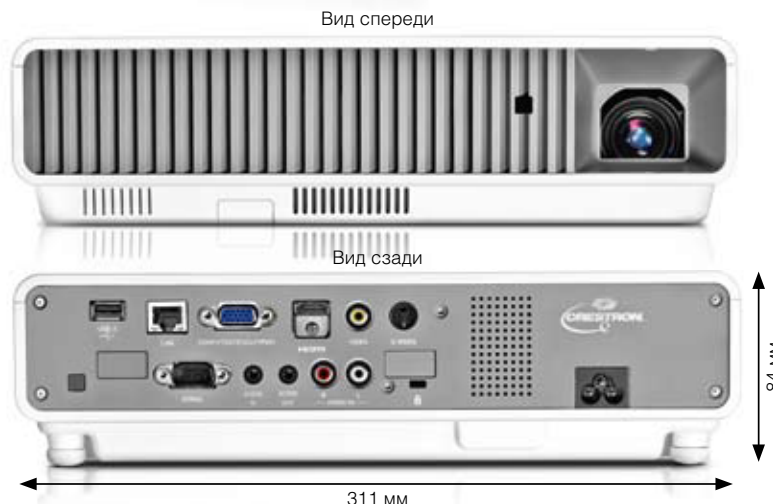

Дополнительные сведения:
www.casio-projectors.ru

¹ Mobi Show является охраняемым товарным знаком AWIND Inc в Тайване и/или других странах.