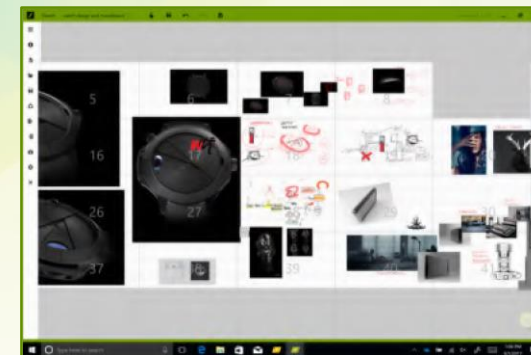

- Совместная работа в режиме реального времени в любом месте
- Возможность использования фотографий, видео, презентаций, заметок и многих других файлов из других приложений
- Возможности сохранения данных в облачном и локальном хранилище, а также экспорта в формат PDF и другие форматы
- Возможность использования в качестве отдельного приложения или интеграция в другие аудиовизуальные экосистемы

Простота и интерактивность

Интуитивные интерактивные функции превращают работу в удовольствие

- Пользовательская палитра с возможностью выбора цветов и инструментов редактирования
- Эмоджи и стикеры — дополнительные элементы для выразительного общения
- Полотна неограниченного размера позволяют другим участникам группы отслеживать результаты работы друг друга
- Возможность использования в качестве отдельного приложения или интеграция в другие аудиовизуальные экосистемы

Персонализация

Интеллектуальный продукт позволяет визуализировать ваши знания и опыт

- Фон можно изменить в соответствии с различными применениями: схемы и чертежи, бизнес-модели, календари и т. п.
- Можно просмотреть недавно использовавшиеся документы и избранные данные
- Применение личных настроек для оптимальной работы конкретных пользователей
- Безопасный вход обеспечивает надежность хранения всех необходимых данных

Повышенная
производительность

Расширенные возможности
взаимодействия

Удобство и свобода выбора

Более частое использование

Без необходимости
обучения

Работа с удовольствием

Расширенные возможности
управления

Расширенные возможности
использования

Повышенный уровень
безопасности