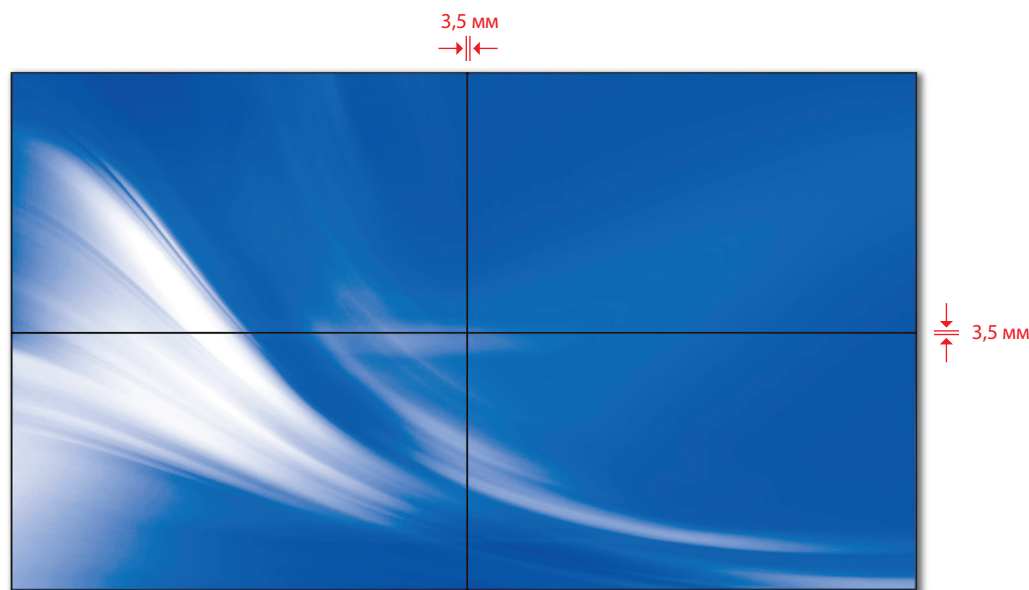

Новый дисплей с прямой светодиодной подсветкой и с ультратонкой рамкой (3,5 мм)

Разрешение
1920 x 1080

Угол обзора
178° (Г/В)

Яркость
500 кд/м²

Контраст
1400:1

Flame 55UNX-500

Ключевые особенности

- **Супер тонкая рамка**
Толщина рамки всего 3,5 мм
- **Улучшенное разрешение**
Качество изображения: Full HD 1080p (1920 x 1080)
- **Ультра-широкий угол обзора**
178 градусов
- **Прост в транспортировке и установке**
- **Контроль энергосбережения**
Активный датчик освещения, который автоматически регулирует яркость
- **Совместим с ADA**

ВНЕШНИЙ ВИД

Размер рамки	1,20 мм (внизу/справа), 2,30 мм (вверху/слева)
Цвет и материал верхней крышки и рамки	SECC (листовая оцинкованная сталь холодного проката) / стандартный черный ADS
Размеры (ширина x высота x глубина):	1213,4 x 684,2 x 81,0 мм (без ручки, ручка снимается) 1213,4 x 684,2 x 102,0 мм (с ручкой)
Вес нетто	33,2 кг
Вес брутто	44 кг