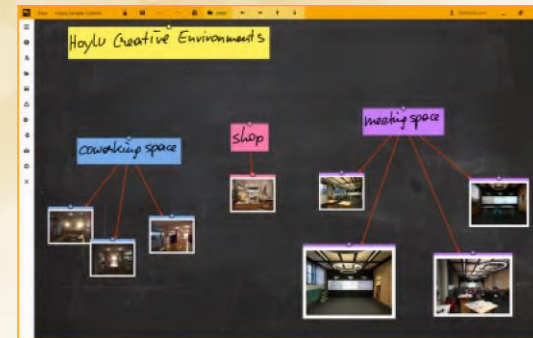

Преимущества перед аналоговыми средствами

Взаимодействие в цифровом формате расширяет возможности комплексного планирования

- Цифровые стикеры позволяют постоянно иметь под рукой все заметки о задачах
- Можно работать как в режиме реального времени, так и в асинхронном режиме для взаимодействия с коллегами в любое время и в любом месте
- Полотна неограниченного размера позволяют другим участникам группы постоянно отслеживать результаты работы друг друга
- Возможности сохранения данных в облачном и локальном хранилище, а также экспорта в формат PDF и другие форматы

Личный опыт

Сохраняется персональный почерк и стиль письма

- Фон можно изменить в соответствии с различными применениями: схемы и чертежи, бизнес-модели, календари и т. п.
- Можно просмотреть недавно использовавшиеся документы и избранные данные
- Применение личных настроек для оптимальной работы конкретных пользователей
- Безопасный вход обеспечивает надежность хранения всех необходимых данных

Соответствие отраслевым стандартам

Расширенные возможности взаимодействия

Удобство и свобода выбора

Удобное планирование

Без необходимости обучения

Работа с удовольствием

Расширенные возможности управления

Расширенные возможности использования

Повышенный уровень безопасности