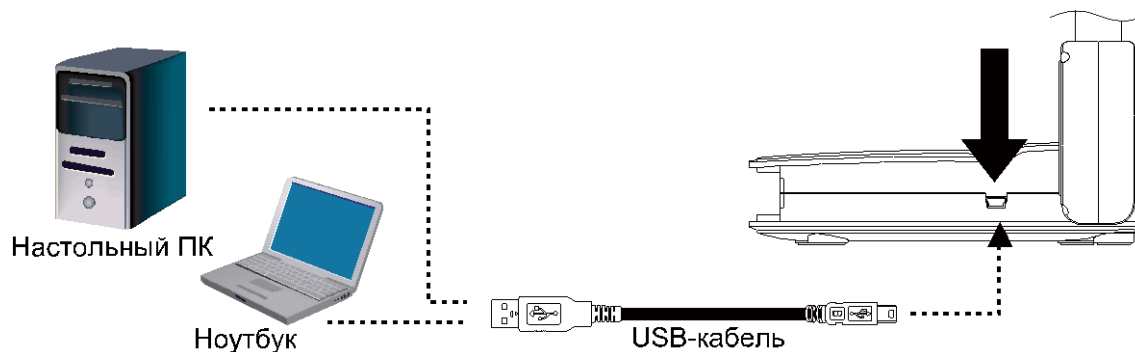

Подключение документ-камеры AVerVision U50 к компьютеру