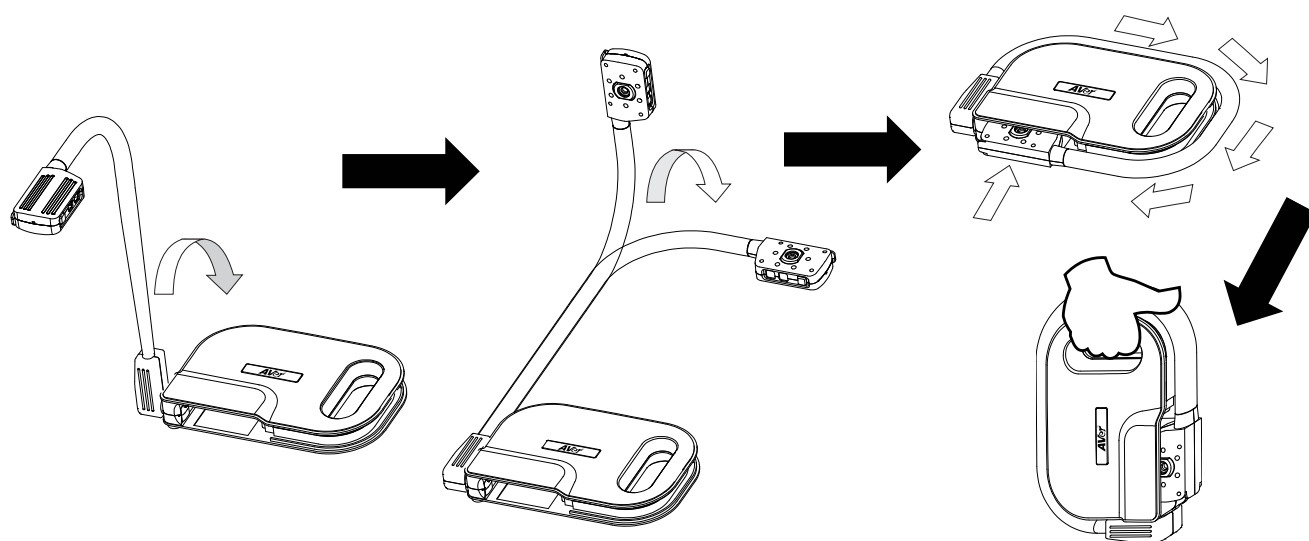

### Составные части

- (1) Микрофон
- (2) Датчик камеры и светодиод
- (3) Кнопки Камера/LED/AF
  - Камера – съемка неподвижного изображения.
  - LED – включение и отключение светодиодной подсветки.
  - AF – автоматическая настройка фокуса.
- (4) Гнездо для камеры
- (5) Гибкий штатив
- (6) Панель с USB-портом
- (7) Держатель камеры

### Хранение в сложенном виде

Гибкий штатив можно свободно согнуть и хранить головку камеры в гнезде для головки камеры. Прочно закрепив головку камеры в гнезде, можно переносить камеру AVerVision U50, используя штатив как встроенный держатель.

Мягко отрегулируйте положение головки камеры и НЕ прикладывайте чрезмерных усилий для ее сгибания. Это может привести к отрыву головки камеры от гибкого штатива.