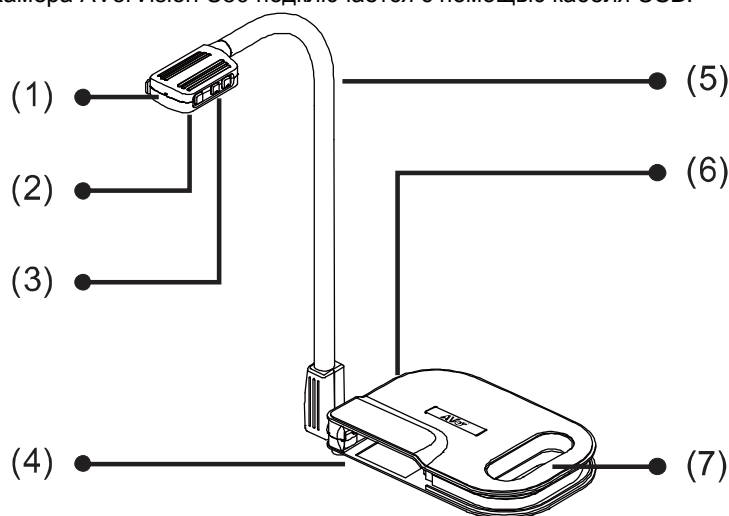

Камера AVerVision U50 подключается с помощью кабеля USB.

### Составные части

- (1) Микрофон
- (2) Датчик камеры и светодиод
- (3) Кнопки Камера/LED/AF
  - Камера – съемка неподвижного изображения.
  - LED – включение и отключение светодиодной подсветки.
  - AF – автоматическая настройка фокуса.
- (4) Гнездо для камеры
- (5) Гибкий штатив
- (6) Панель с USB-портом
- (7) Держатель камеры

### Хранение в сложенном виде

Гибкий штатив можно свободно согнуть и хранить головку камеры в гнезде для головки камеры. Прочно закрепив головку камеры в гнезде, можно переносить камеру AVerVision U50, используя штатив как встроенный держатель.