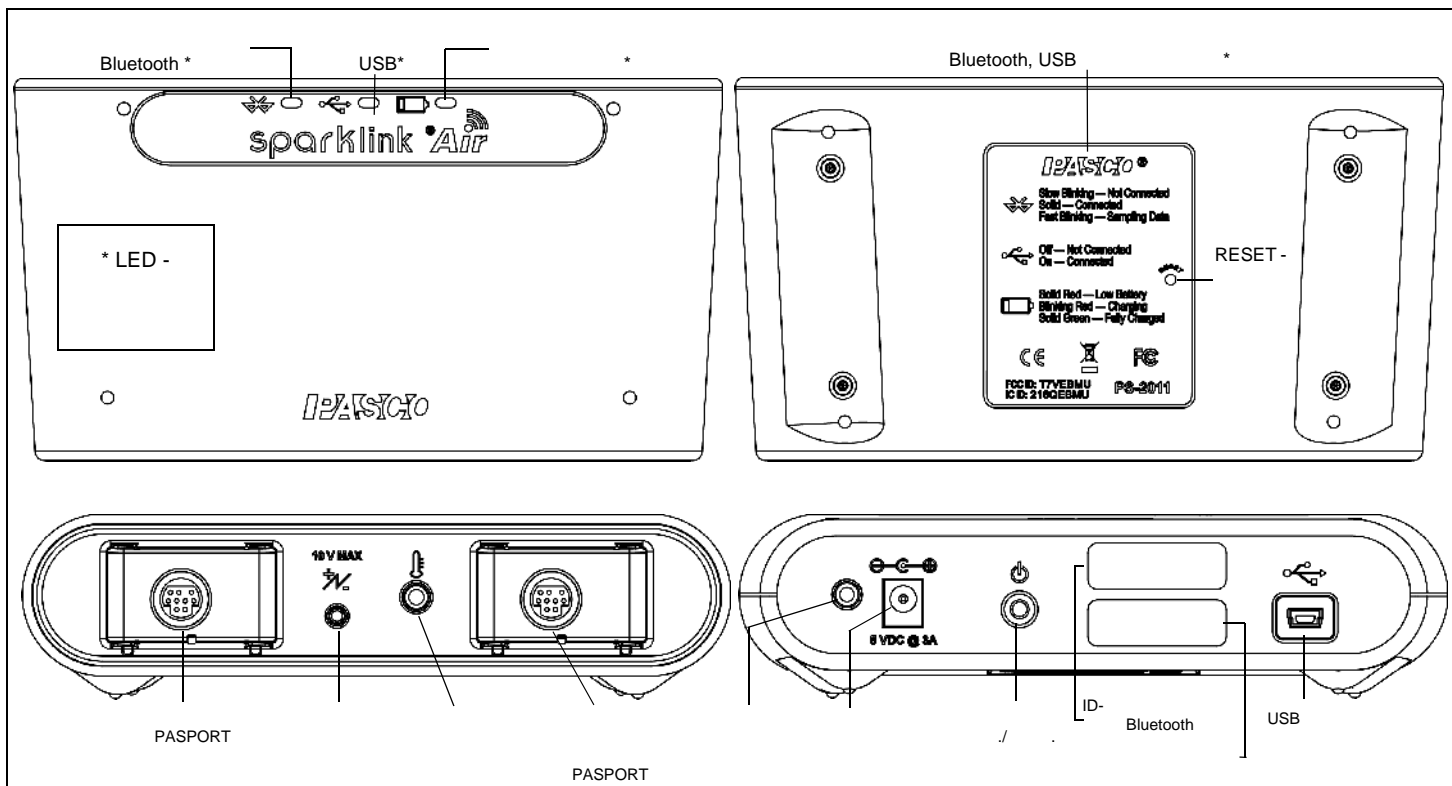

SPARKlink Air

PS-2011

SPARKlink Air	PS-2011
	PS-2135
	PS-2165
USB-	PS-2528

1

<p>PASCO Capstone</p>  <ul style="list-style-type: none"> • Mac OS X • Windows <p>(Capstone UI-5400)</p>	<p>SPARKvue*</p>  <ul style="list-style-type: none"> • Mac OS X • Windows • iOS • Android <p>(SPARKvue PS-2400)</p>
---	---