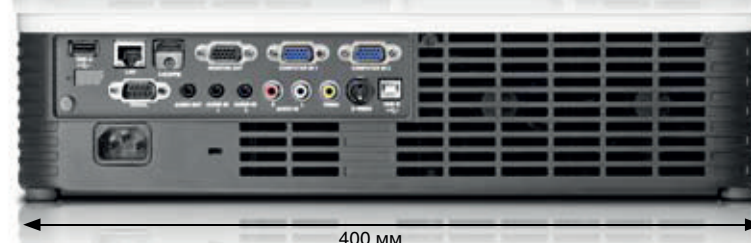

Вид спереди

Вид сзади

¹ Mobi Show является охраняемым товарным знаком AWIND Inc в Тайване и/или других странах.

Дополнительные сведения:

www.casio-projectors.ru

Технические характеристики серии Pro

		XJ-H1600	XJ-H1650
Дисплей	Технология: Разрешение: Яркость:	0,7" чип DLP® XGA 1024 x 768 пикселей 3500 ANSI люменов; Есо режим: около 2450	0,7" чип DLP® XGA 1024 x 768 пикселей
Источник света	Тип: Расчетный срок службы:	Лазерно-светодиодная гибридная технология Около 20 000 часов	
Проецируемое изображение	Контрастность: Цветопередача:	1400:1 (теле-режим) 16,7 миллиона цветов	
Объектив	Тип: Проекционное отношение: Офсет: Мин. расстояние: Фокусировка:	1,2-кратный оптический зум 1.60-1.91:1 (расстояние : ширина изображения) 100% 0,85 м Ручная	
Проекция	Размер проекционного экрана: Экран 60" (диагональ): Экран 100" (диагональ):	27"... 300" расстояние 1,9 ... 2,3 м расстояние 3,3 ... 3,9 м	
Коррекция трапецеидальных искажений	По вертикали (автоматическая/ручная):	+ 30°/ ± 30°	
Разъемы	Компьютер: Цифровой вход: Видео: Компонентный видеосигнал: Аудио: Последовательный порт RS-232C: Разъем ЛВС (LAN) ² : USB ² : Интерактивная указка: Совместимые USB-устройства ^{2,3} :	Входы: 2 x 15-контактный разъем RGB Mini D-Sub (VGA) Выход: 15-контактный разъем RGB Mini D-Sub (VGA) 1 x HDMI тип A (480p-1080p) 1 x S-Video 1 x RCA (компонитный) Дополнительный адаптер для подключения к 15-контактному разъему RGB Mini D-Sub (VGA) Входы: 2 x стерео mini jack 3,5 мм порт RCA (L/R) x 1 Выход: 1 x стерео mini jack 3,5 мм 1 x 9-контактный Mini D-Sub	1 x RJ45 1 x USB типа A 1 x USB типа B USB флэш-драйв, беспроводной адаптер CASIO YW-3, многофункциональная камера CASIO YC-400/YC-430
Беспроводное подключение		IEEE 802.11 b/g	
Дополнительные функции		Прямое включение и выключение питания, рирпроекция, стоп-кадр, пауза, потолочное крепление.	
Громкость звука	Громкость динамика: Уровень шума:	10 Вт 33 дБ (режим по умолчанию) /28 дБ (энергосберегающий режим)	
Потребляемая мощность	Рабочий режим: Режим ожидания:	430 Вт (яркий режим)/350 Вт (эко режим) 0,4 Вт	
Совместимость с компьютером	Макс. разрешение (сжатое):	UXGA (1600 x 1200 пикселей)	
Видео-совместимость	Видеостандарты: Сигналы:	PAL-N, PAL-M, PAL 60, SECAM, NTSC Компонитный видеосигнал, YCbCr, YPbPr	
Экранное меню	Языки:	Русский, японский, английский, испанский, немецкий, итальянский, французский, шведский, китайский (упрощенный/традиционный), корейский, турецкий, португальский.	
Принадлежности в комплекте		15-контактный кабель RGB Mini D-Sub (VGA), композитный видеокабель, кабель питания, инфракрасный пульт ДУ, руководство пользователя, чехол для переноски	
Дополнительные принадлежности	Функция интерактивной указки: 3D-проекция DLP:		Интерактивная указка и ПО CASIO Очки с активным затвором и программное обеспечение
Другие характеристики	Размеры (Ш x В x Г): Вес: Цвет корпуса: Рабочая температура: Гарантия:	400 x 323 x 106 мм 7,1 кг Белый 5-35°C Проектор: 3 года Источник света: 3 года или 6000 часов (что наступит раньше)	